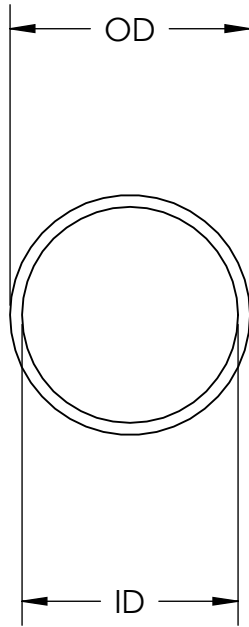

Part #	OD	ID	Hardness
WCP-1259	0.250"	0.125"	45A
WCP-1260	0.500"	0.375"	45A
WCP-1261	0.750"	0.625"	45A
WCP-1262	1.000"	0.875"	45A
WCP-1263	1.250"	1.125"	45A
WCP-1264	1.500"	1.375"	45A
WCP-1265	2.000"	1.875"	45A
WCP-1266	2.500"	2.375"	45A

Description		Silicone Tubing	
Dwg No		Web-Silicone Tubing	
Project		FIRST Robotics - FRC	Sheet 1 of 1
Release		1/4/2024	ALL DIMENSIONS ARE IN INCHES [MM].

WWW.WCPRODUCTS.COM