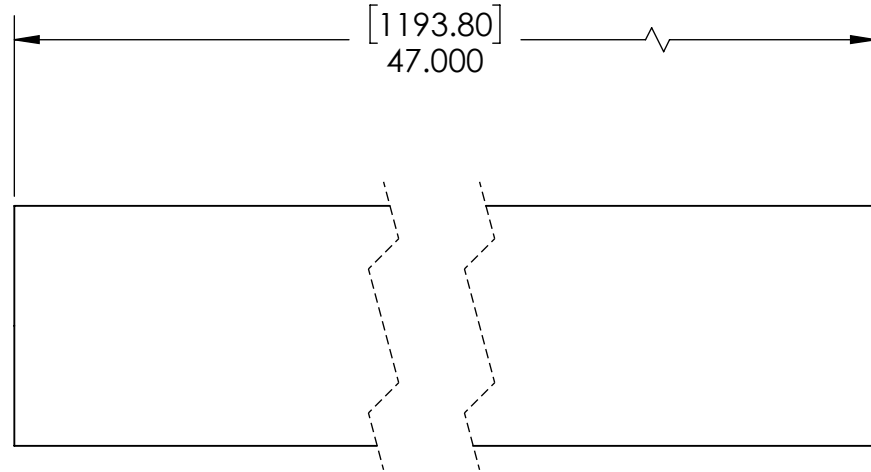

Part #	OD	ID	Hardness
WCP-1259	0.250"	0.125"	45A
WCP-1260	0.500"	0.375"	45A
WCP-1261	0.750"	0.625"	45A
WCP-1262	1.000"	0.875"	45A
WCP-1263	1.250"	1.125"	45A
WCP-1264	1.500"	1.375"	45A
WCP-1265	2.000"	1.875"	45A
WCP-1266	2.500"	2.375"	45A

Description		Silicone Tubing	
Dwg No		Web-Silicone Tubing	
Project		FIRST Robotics - FRC	Sheet 1 of 1
Release		1/4/2024	ALL DIMENSIONS ARE IN INCHES [MM].

WWW.WCPRODUCTS.COM